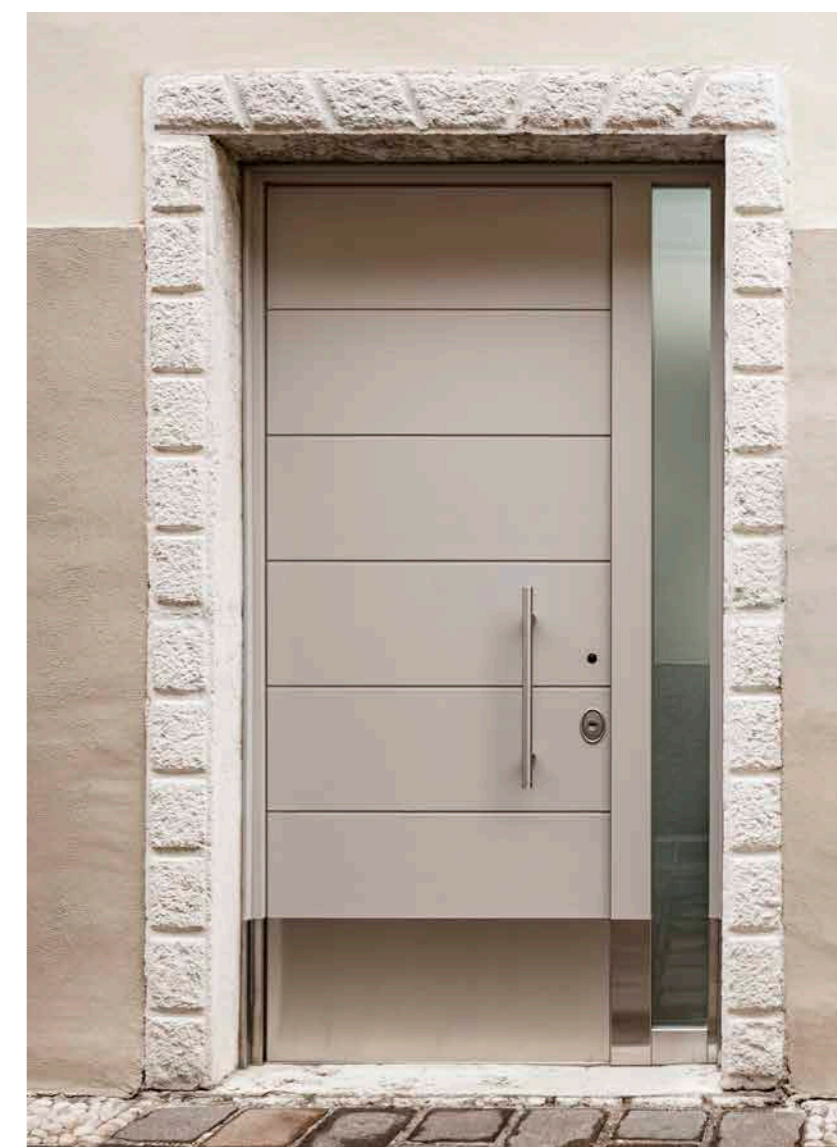

Scuri a pannello liscio, portafinestra con profilo in alluminio, vetro inglesina.

Porta blindata con pannello esterno a fughe orizzontali e zoccolo in alluminio. Maniglione verticale.