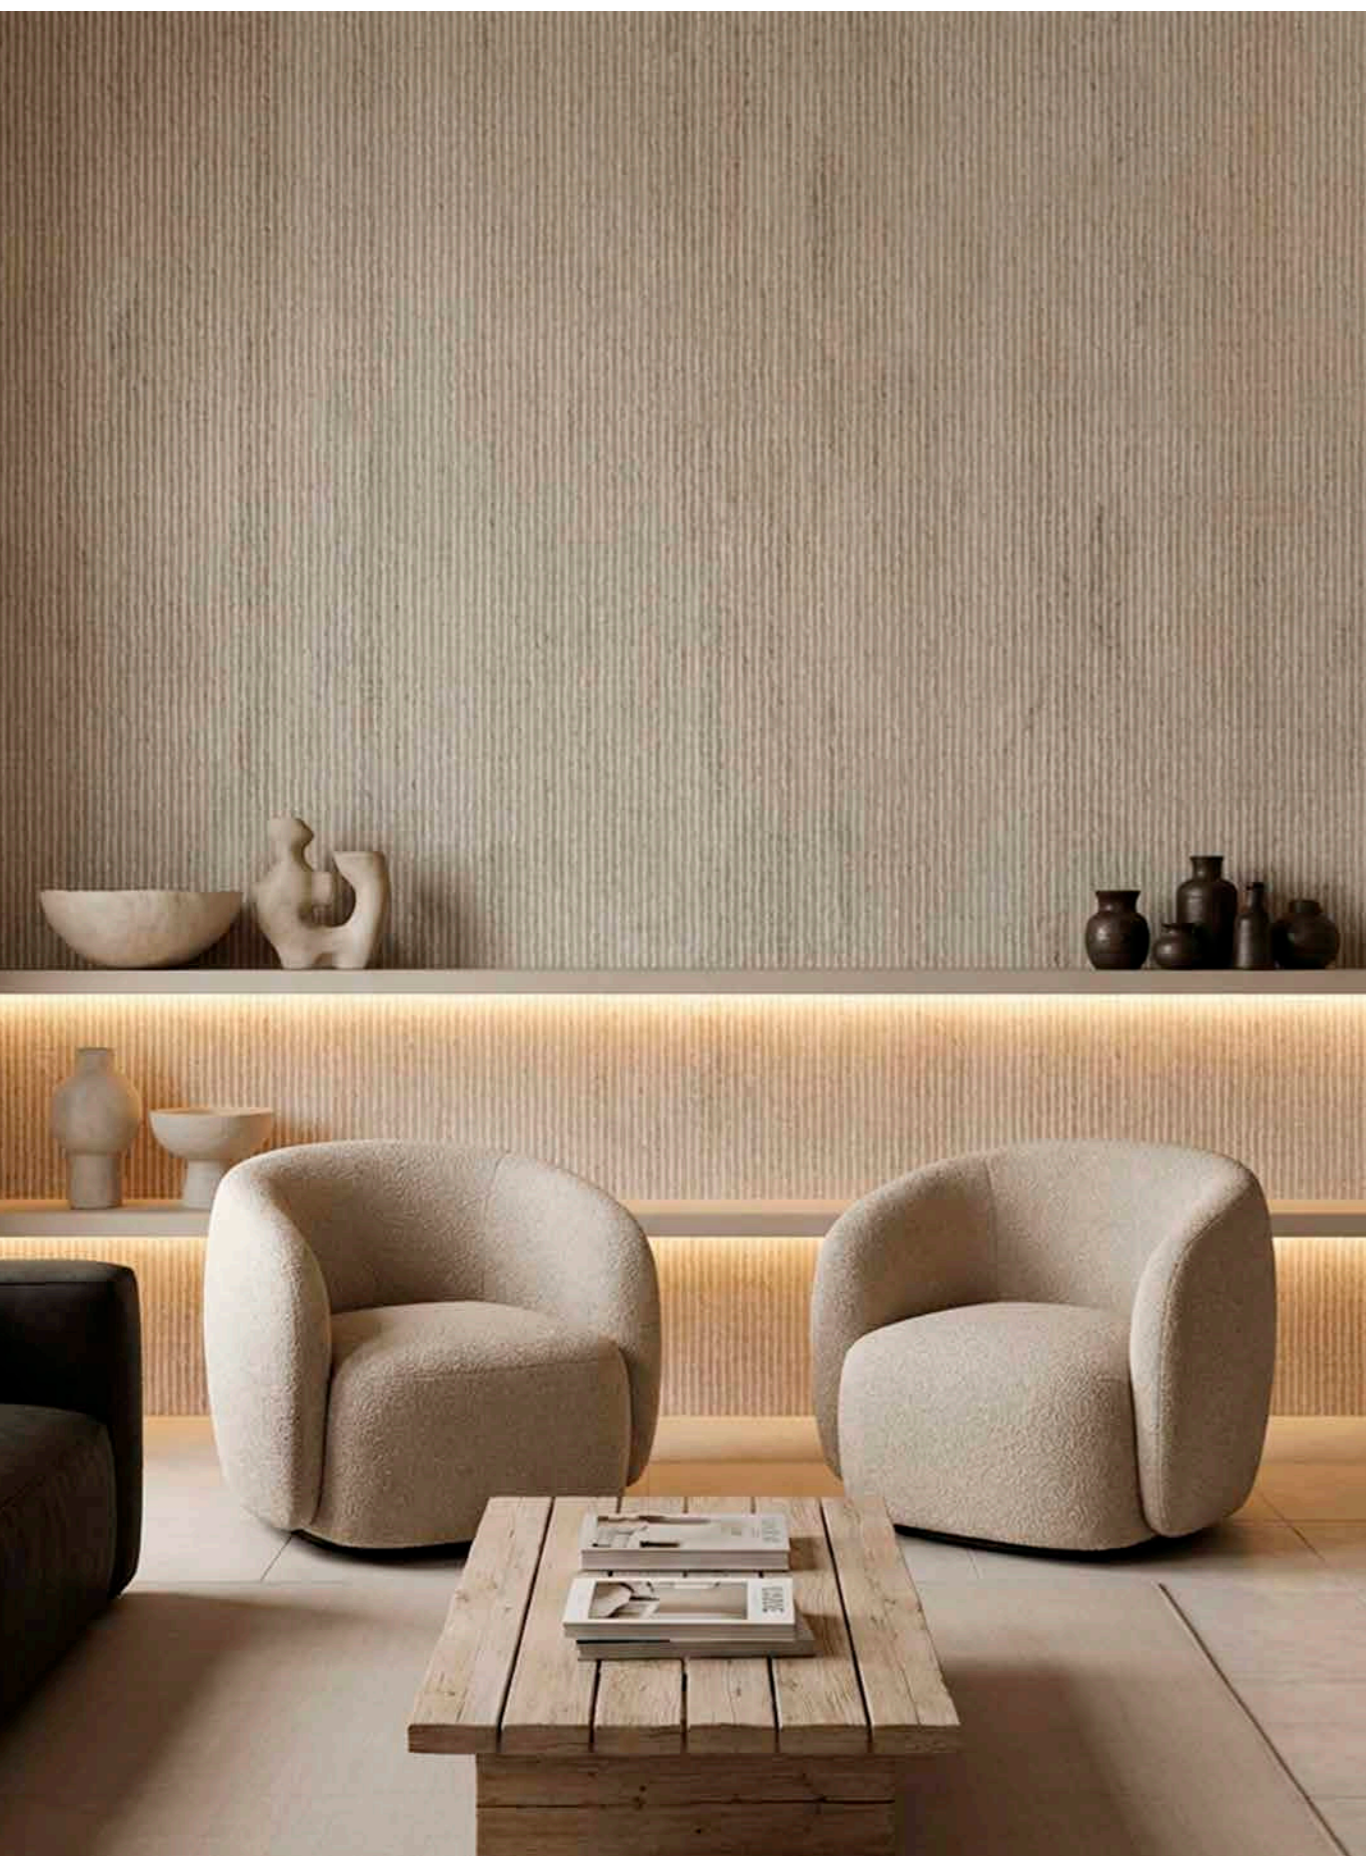

Superficie Undora con texture iperrealistiche create a mano, leggera, flessibile e resistente al fuoco.

Divano componibile in tessuto grigio chiaro.

Pavimento formato 60x120 e rivestimento coordinato in monoporosa pasta bianca. Serramenti a filo pavimento in alluminio.