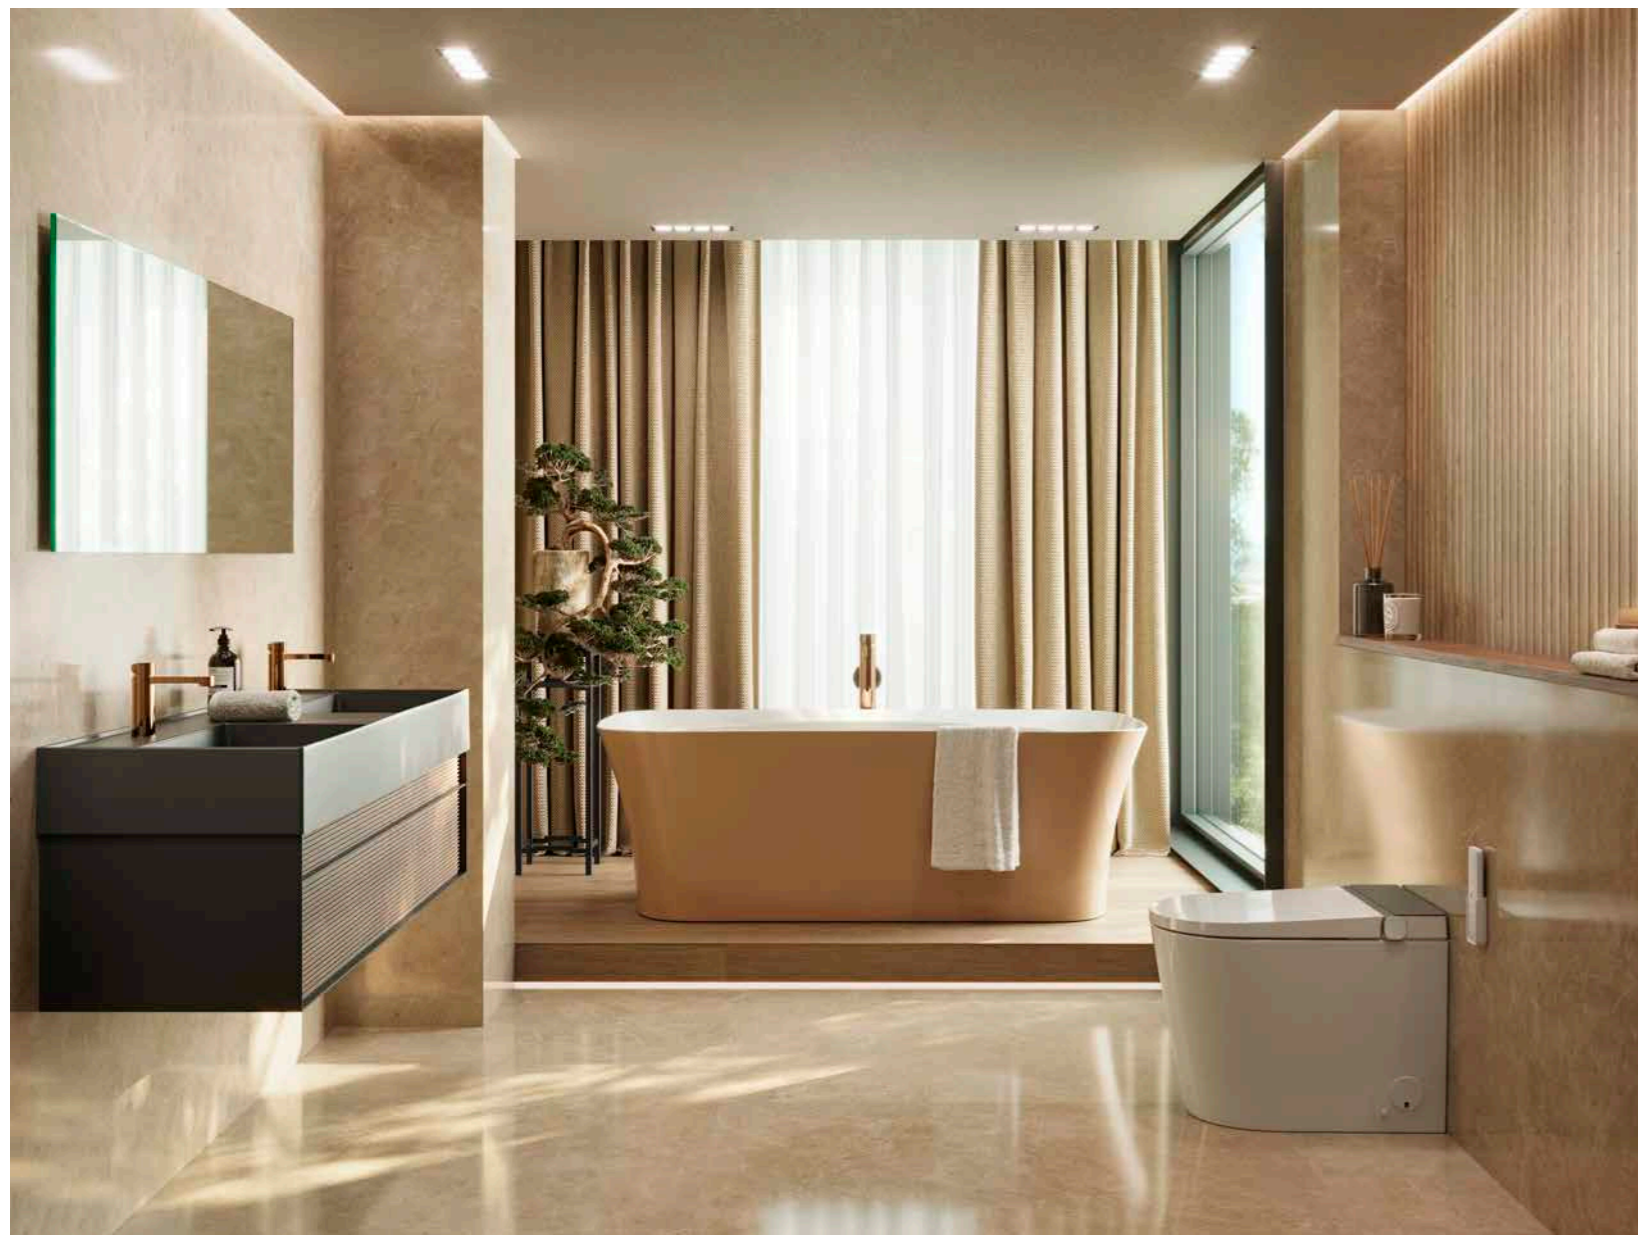

Pergola con lame orientabili in
alluminio e tecnologia
waterproof.

Pergola Bioclimatica in lamelle mobili in alluminio orientabili con un'inclinazione regolabile da 0° a 103°.

MATERIALS

Dall'essenza dei materiali al progetto:
un racconto visivo fatto di equilibrio e carattere.

Mobile bagno sospeso rettangolare con rubinetteria oro spazzolato, specchio filo parete. Vasca freestanding. Rivestimenti in gres effetto pietra naturale con venature leggere.

Rivestimento in gres porcellanato effetto pietra naturale e pannello decorativo in alluminio.