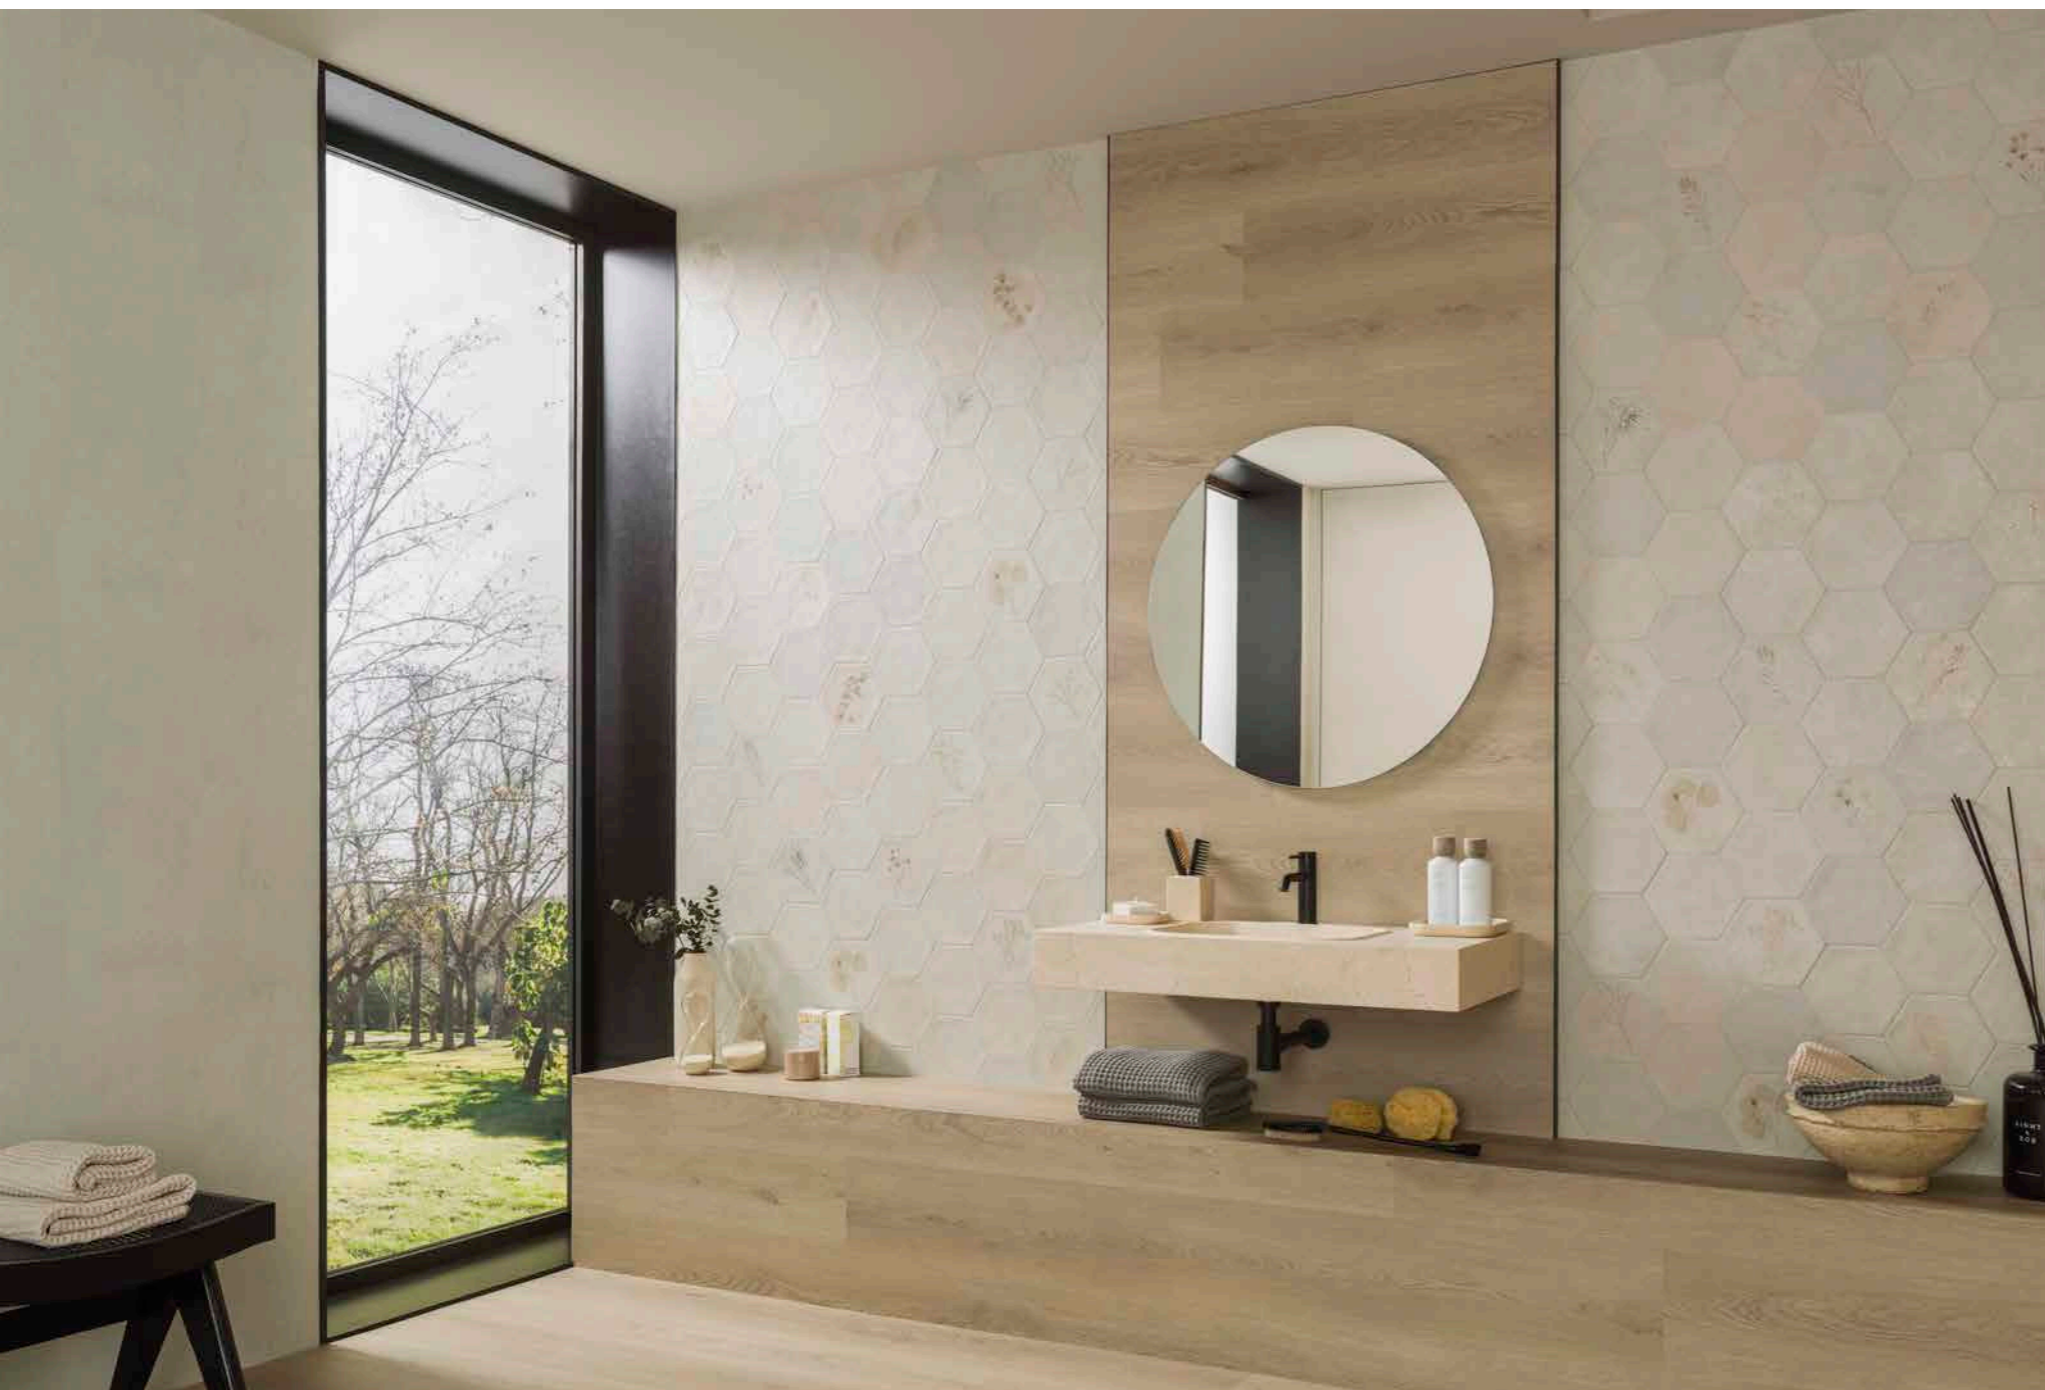

Pensili con anta vetro fumè e profilo sable. Barra porta accessori con led.

PRIVATE

Camere da letto, bagni, suite, ambienti intimi.

Camera da letto con vasca freestanding, pavimento in gres effetto parquet intarsiato. Pareti in ceramica pasta bianca effetto tessile, colore beige.

Bagno con pavimento, panca e boiserie in gres effetto legno.

Rivestimento parete esagonali in effetto pietra, lavabo sospeso e serramento in alluminio nero.

PRIVATE

Vasca in freestanding bianco opaco, pavimento effetto parquet.
Mobile componibile sospeso in legno e laccato metallizzato con finiture oro, specchi abbinati abbinati retroluminati.