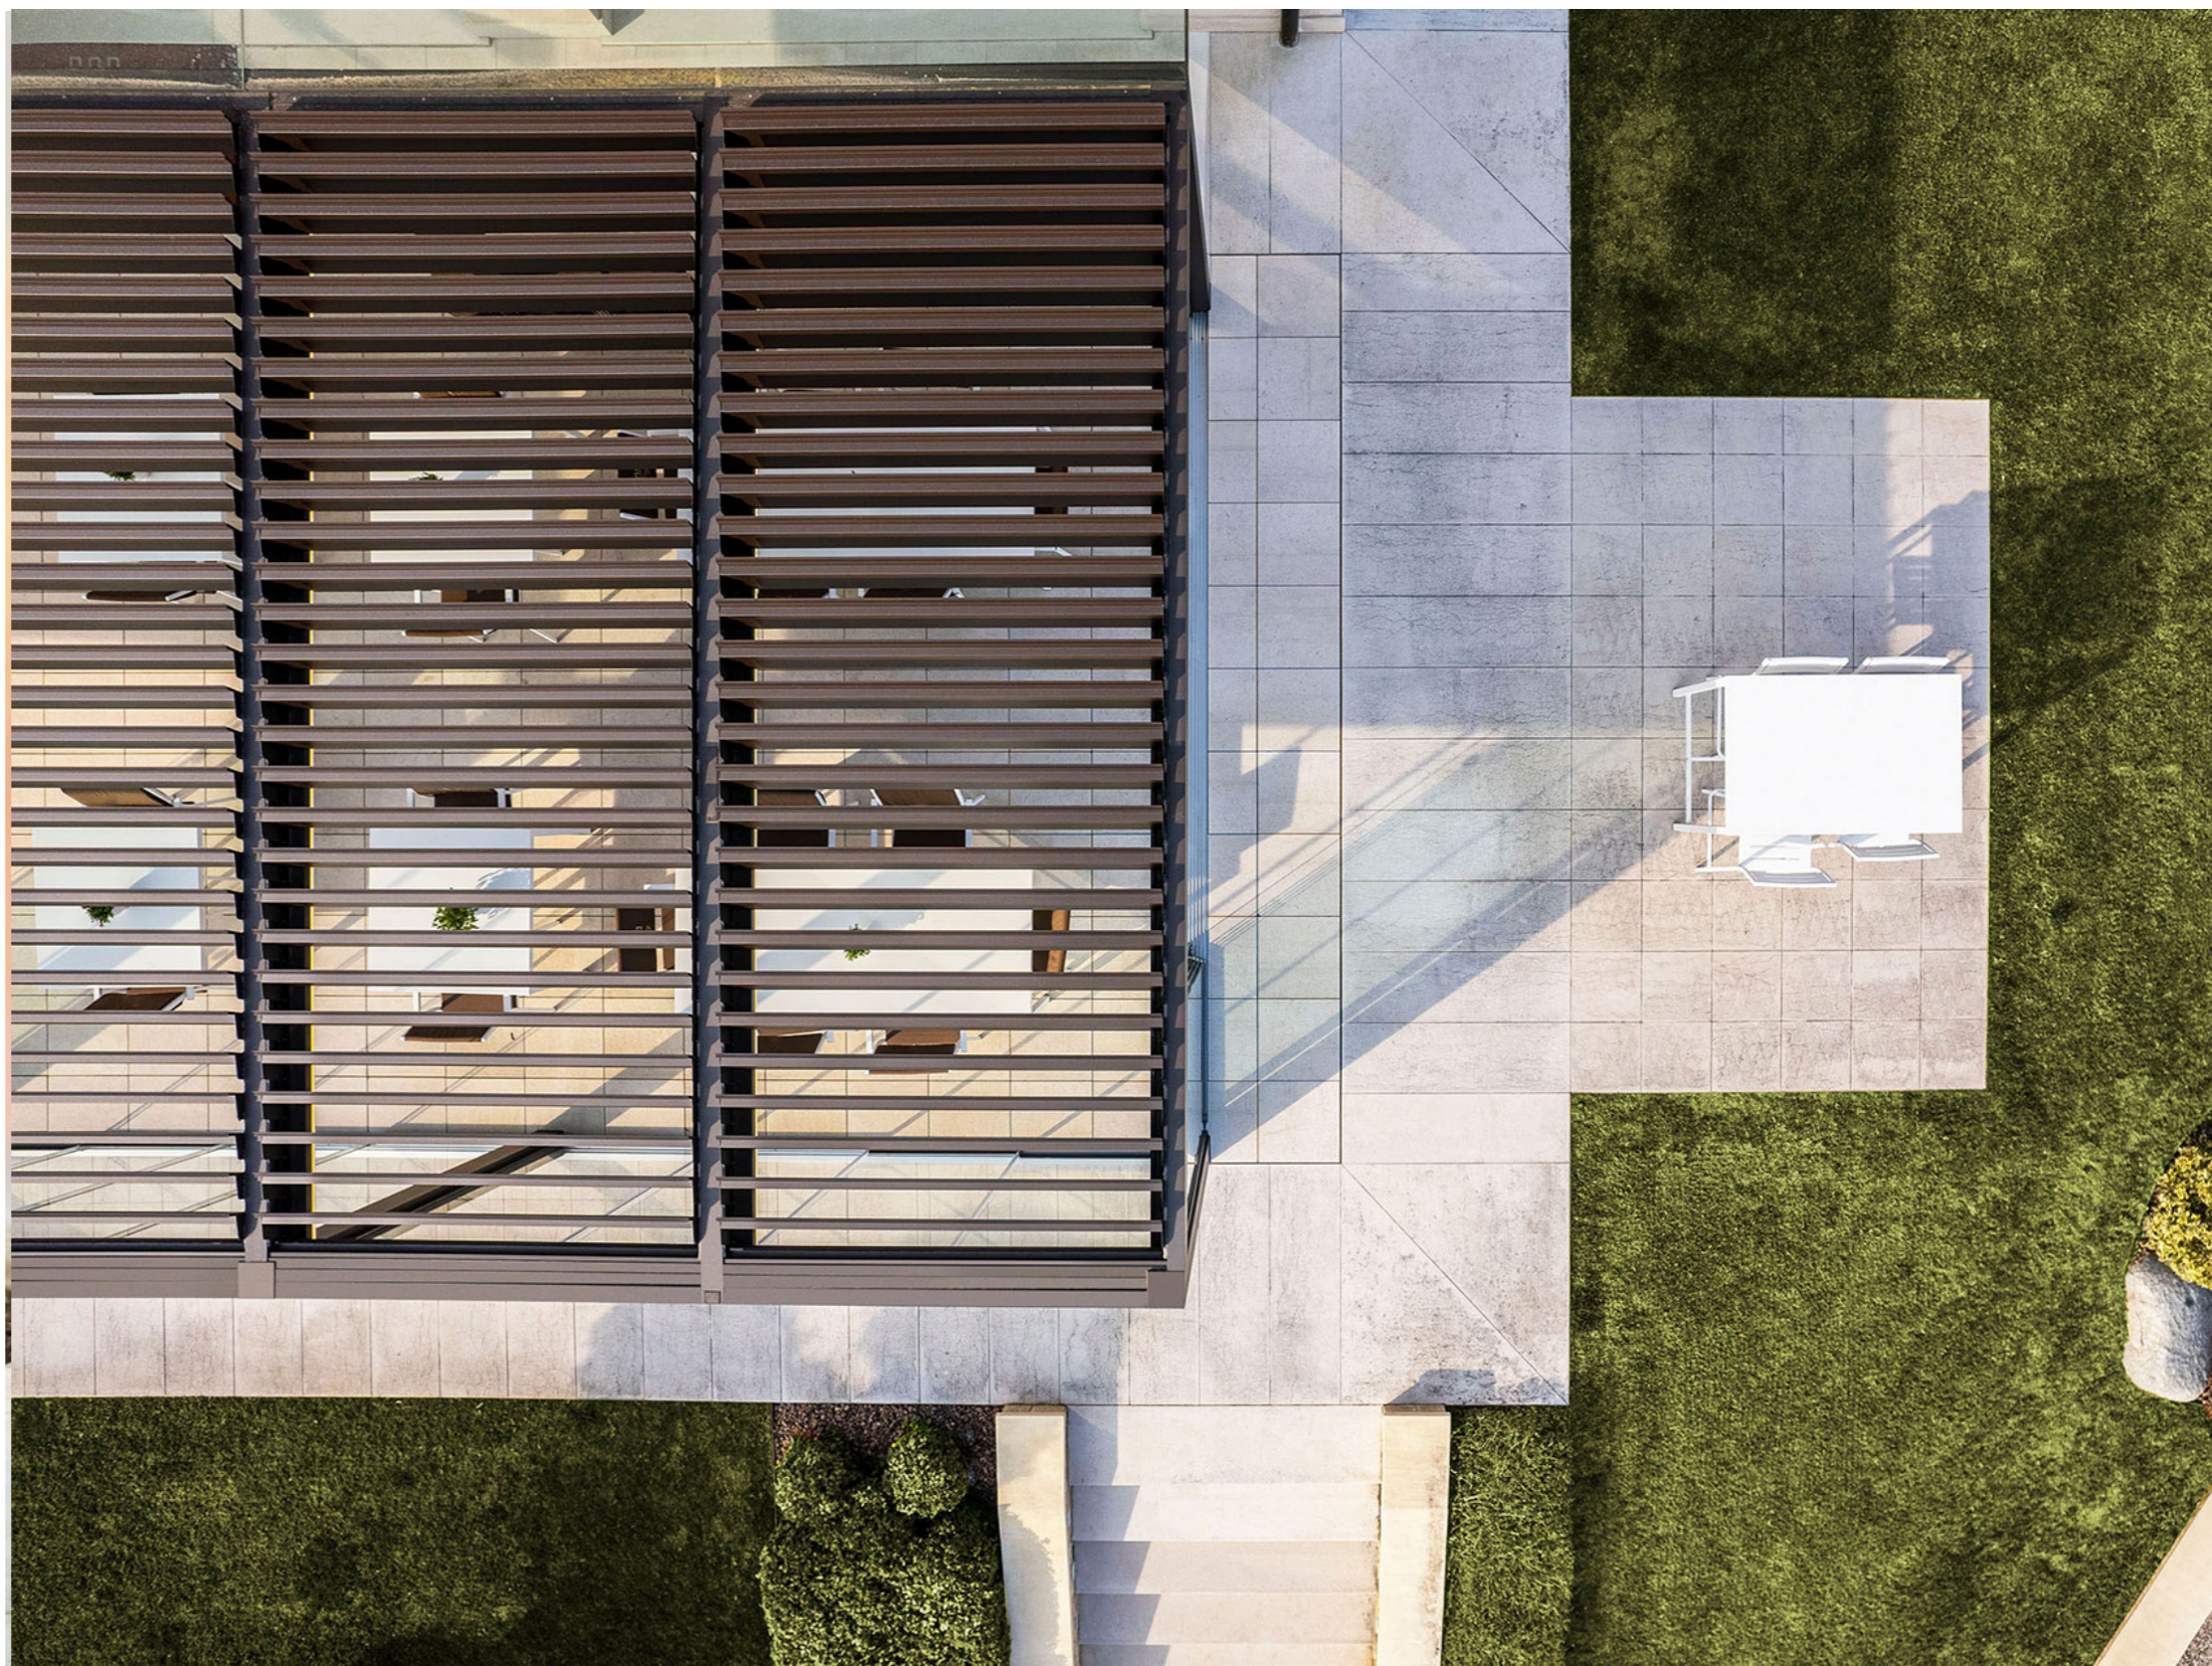

Scuri a pannello liscio, portafinestra con profilo in alluminio, vetro inglesina.

Porta blindata con pannello esterno a fughe orizzontali e zoccolo in alluminio. Maniglione verticale.

Finestra in legno naturale
rovere con profilo
complanare e squadrato.
Ferramenta nero opaco.

Pergola con lame orientabili in
alluminio e tecnologia
waterproof.

Pergola Bioclimatica in lamelle mobili in alluminio orientabili con un'inclinazione regolabile da 0° a 103°.

MATERIALS

Dall'essenza dei materiali al progetto:
un racconto visivo fatto di equilibrio e carattere.