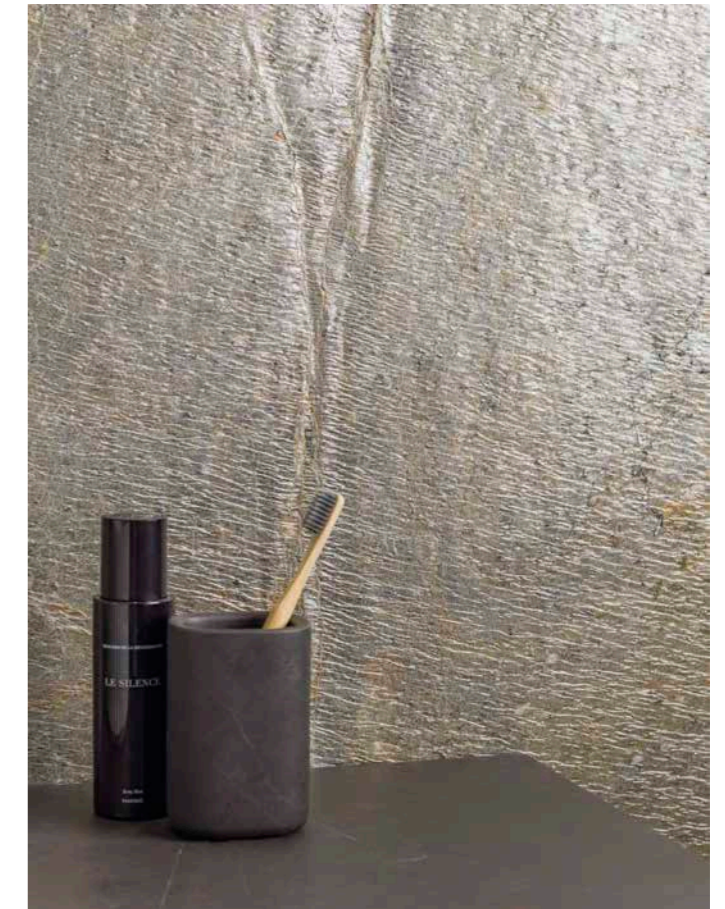

Bagno con pavimento, panca e boiserie in gres effetto legno.

Rivestimento parete esagonali in effetto pietra, lavabo sospeso e serramento in alluminio nero.

PRIVATE